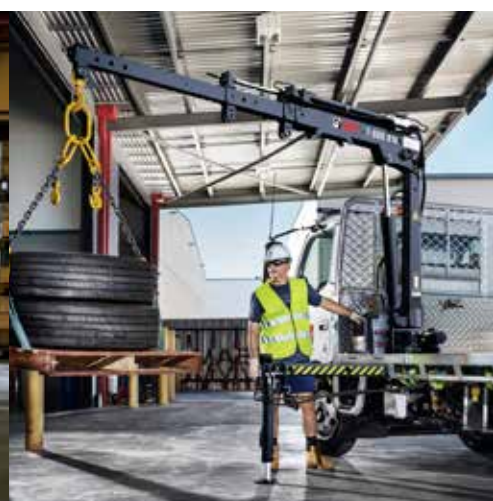

EEN KRAAN VOOR EL

Misschien verplaatst u vaten, vangrails of tuinapparatuur. Misschien verplaatst u bouwmaterialen of andere machines. Misschien doet u dat af en toe, of misschien regelmatig, elke dag.

Wat u ook tilt of hoe vaak: altijd een kraan in de HIAB T-serie voor licht bereik die perfect is voor Uw karwei. En het beste van alles is, dat we het u gemakkelijk maken om hem te krijgen.

Technische gegevens	HIAB T-009		HIAB T-013			HIAB T-018			
Hefvermogen (kNm)	9		11.9			19			
Hefvermogen (tm)	0.95		1.2			1.9			
Reikwijdte hydraulische uitschuifdelen (m)	2.8		4.2			4.2			
Reikwijdte handbediende uitschuifdelen (m)	3.8		4.2			4.2			
Gewicht (kg)	130		132			180			
Kenmerken:									
Bedieningssysteem	CLX	CLX	CLX-CE	Duo	HiDuo	CLX	CLX-CE	Duo	HiDuo
Bediening	Handmatig/ Afstandsbediening*	Handmatig/ Afstandsbediening*	Handmatig	Handmatig	Afstandsbediening	Handmatig/ Afstandsbediening*	Handmatig	Handmatig	Afstandsbediening
SmartControl	Ja	Ja	Nee	Nee	Ja	Ja	Nee	Nee	Ja
Modellen	CE / Niet-CE	Niet-CE	CE	CE	CE	Niet-CE	CE	CE	CE
HybridDrive	Ja	Ja	Ja	Ja	Ja	Ja	Ja	Ja	Ja
CastBase	Ja	Ja	Ja	Ja	Ja	Ja	Ja	Ja	Ja
nDurance	Ja	Ja	Ja	Ja	Ja	Ja	Ja	Ja	Ja
Voordelen:									
Comfort	X	X	X	XX	XXX	X	X	XX	XXX
Veiligheid	XX	XX	XX	XXX	XXX	XX	XX	XXX	XXX
Gebruiksvriendelijkheid	XX	XX	XX	XXX	XXX	XX	XX	XXX	XXX

* XS Drive Lite kan worden toegevoegd als optie