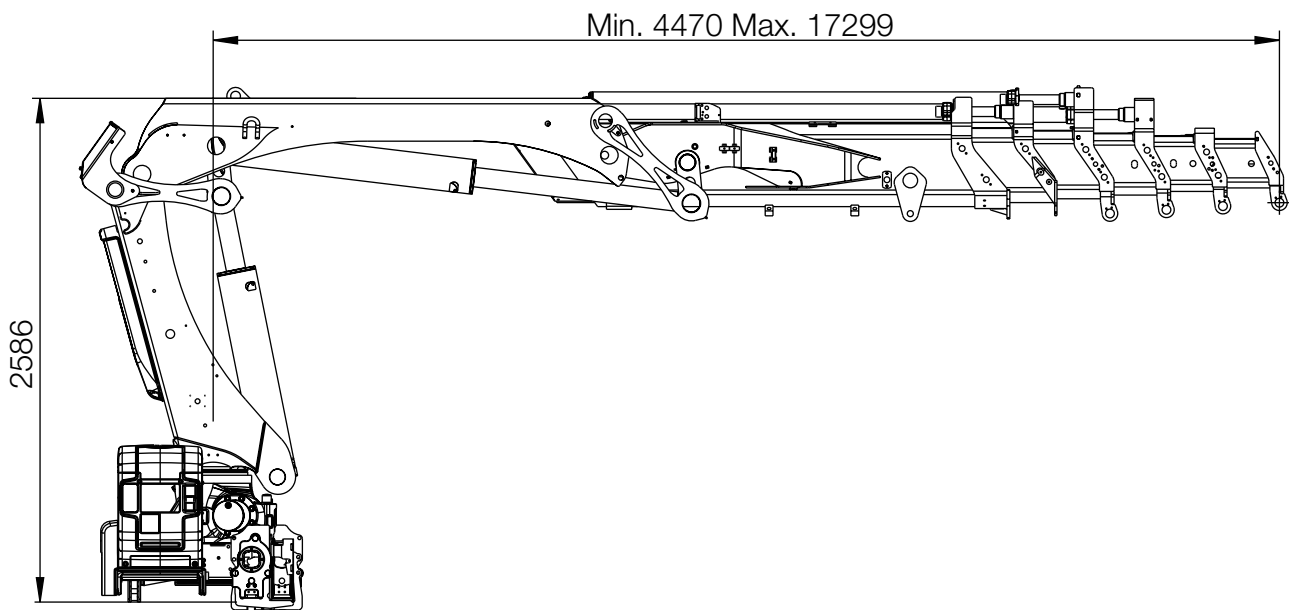

HIAB X-HIDUO 258 BASISGEGEVENS

BASISGEGEVENS	X-HiDuo 258 E-6	X-HiDuo 258 E-8	X-HiDuo 258 EP-4	X-HiDuo 258 EP-5
Mdyn	294 kNm	295 kNm	291 kNm	294 kNm
Hefvermogen (kNm)	186	176	199	195
Hefvermogen (tm)	19.0	18.0	20.3	19.8
Hefvermogen (ADC) (kNm)	202	193	215	211
Hefvermogen (ADC) (tm)	20.6	19.7	21.9	21.5
Bereik - hefvermogen standaard (m-kg)	2.4 - 8 400 4.5 - 4 600 6.1 - 3 150 7.9 - 2 280 9.8 - 1 720 11.8 - 1 340 13.9 - 1 100 16.1 - 920	2.4 - 8 100 4.7 - 4 200 6.3 - 2 840 8.1 - 1 980 10.0 - 1 420 12.0 - 1 060 14.1 - 820 16.3 - 660 18.6 - 540 20.9 - 480	2.5 - 8 500 4.4 - 5 000 6.1 - 3 500 8.1 - 2 520 10.3 - 1 940 12.6 - 1 580	2.5 - 8 400 4.5 - 4 800 6.2 - 3 300 8.2 - 2 380 10.4 - 1 800 12.7 - 1 440 15.0 - 1 200
Bereik - hefvermogen met mechanische verlenging (m-kg)	18.3 - 740 20.4 - 600	22.4 - 410	15.0 - 1 220 17.2 - 1 020	17.2 - 980
Hydraulisch bereik, standaard (m)	16.2	21.0	12.7	15.1
Hydraulische giekverlenging (m)	11.7	16.3	8.3	10.6
Bereik met mechanische giekverlenging (m)	20.6	22.6	17.3	17.3
Hefhoogte vanaf montageplaat, hydr./handmatige bediening (m)	18.8 / 23.1	23.6 / 25.1	15.3 / 19.9	17.7 / 19.9
Aanbevolen pompopbrengst (l/min)	70 - 90	70 - 90	70 - 90	70 - 90
Werkdruk van de kraan (Mpa)	32.6	32.6	32.6	32.6
Olie in tank (l)	150 - 200	150 - 200	150 - 200	150 - 200
Volume olietank (l)	0 - 235	0 - 235	0 - 235	0 - 235
Zwenkbereik (°)	410	410	410	410
Max. zwenkhoek bij maximum hefvermogen (°)	5	5	5	5
Bruto zwenkmoment (kNm)	28.3	28.3	28.3	28.3
Zwenksnelheid 80 (°/s)	15	15	15	15
Zwenksnelheid (°/s)	15	15	15	15
Hefsnelheid bij standaard hydraulisch bereik (m/s)	2.8	3.6	2.2	2.6
Hoogte in transportpositie (mm)	2 401	2 401	2 392	2 393
Breedte in transportpositie (mm)	2 505	2 508	2 500	2 503
Benodigde inbouwruimte met slang- en leidingset (mm)	1 220	1 212	1 229	1 179
Standaardkraan zonder steunpoten (kg)	3 150	3 490	2 800	2 940
Frame montagedelen (kg)	56 - 63	56 - 63	56 - 63	56 - 63
Steunpoten (kg)	381 - 465	381 - 465	381 - 465	381 - 465

Deze tabel toont een aantal voorbeelden van modellen en is niet representatief voor alle beschikbare opties. Met een breed scala aan mogelijkheden om uw kraan samen te stellen, kunnen wij u voorzien van een kraan die perfect is afgestemd op uw wensen.

Neem contact op met uw lokale dealer voor meer informatie over de verschillende opties die wij kunnen bieden.

Hiab X-HIDUO 258 EP-5