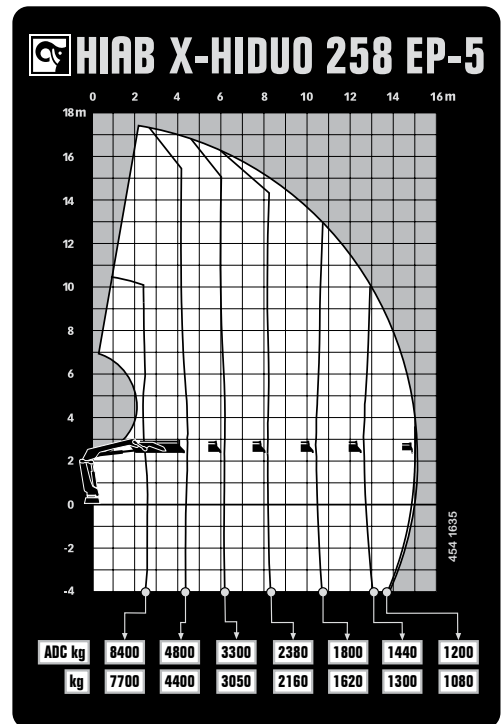

HIAB X-HIDUO 258 BASISGEGEVENS

BASISGEGEVENS	X-HiDuo 258 E-6	X-HiDuo 258 E-8	X-HiDuo 258 EP-4	X-HiDuo 258 EP-5
Mdyn	294 kNm	295 kNm	291 kNm	294 kNm
Hefvermogen (kNm)	186	176	199	195
Hefvermogen (tm)	19.0	18.0	20.3	19.8
Hefvermogen (ADC) (kNm)	202	193	215	211
Hefvermogen (ADC) (tm)	20.6	19.7	21.9	21.5
Bereik - hefvermogen standaard (m-kg)	2.4 - 8 400 4.5 - 4 600 6.1 - 3 150 7.9 - 2 280 9.8 - 1 720 11.8 - 1 340 13.9 - 1 100 16.1 - 920	2.4 - 8 100 4.7 - 4 200 6.3 - 2 840 8.1 - 1 980 10.0 - 1 420 12.0 - 1 060 14.1 - 820 16.3 - 660 18.6 - 540 20.9 - 480	2.5 - 8 500 4.4 - 5 000 6.1 - 3 500 8.1 - 2 520 10.3 - 1 940 12.6 - 1 580	2.5 - 8 400 4.5 - 4 800 6.2 - 3 300 8.2 - 2 380 10.4 - 1 800 12.7 - 1 440 15.0 - 1 200
Bereik - hefvermogen met mechanische verlenging (m-kg)	18.3 - 740 20.4 - 600	22.4 - 410	15.0 - 1 220 17.2 - 1 020	17.2 - 980
Hydraulisch bereik, standaard (m)	16.2	21.0	12.7	15.1
Hydraulische giekverlenging (m)	11.7	16.3	8.3	10.6
Bereik met mechanische giekverlenging (m)	20.6	22.6	17.3	17.3
Hefhoogte vanaf montageplaat, hydr./handmatige bediening (m)	18.8 / 23.1	23.6 / 25.1	15.3 / 19.9	17.7 / 19.9
Aanbevolen pompopbrengst (l/min)	70 - 90	70 - 90	70 - 90	70 - 90
Werkdruk van de kraan (Mpa)	32.6	32.6	32.6	32.6
Olie in tank (l)	150 - 200	150 - 200	150 - 200	150 - 200
Volume olietank (l)	0 - 235	0 - 235	0 - 235	0 - 235
Zwenkbereik (°)	410	410	410	410
Max. zwenkhoek bij maximum hefvermogen (°)	5	5	5	5
Bruto zwenkmoment (kNm)	28.3	28.3	28.3	28.3
Zwenksnelheid 80 (°/s)	15	15	15	15
Zwenksnelheid (°/s)	15	15	15	15
Hefsnelheid bij standaard hydraulisch bereik (m/s)	2.8	3.6	2.2	2.6
Hoogte in transportpositie (mm)	2 401	2 401	2 392	2 393
Breedte in transportpositie (mm)	2 505	2 508	2 500	2 503
Benodigde inbouwruimte met slang- en leidingset (mm)	1 220	1 212	1 229	1 179
Standaardkraan zonder steunpoten (kg)	3 150	3 490	2 800	2 940
Frame montagedelen (kg)	56 - 63	56 - 63	56 - 63	56 - 63
Steunpoten (kg)	381 - 465	381 - 465	381 - 465	381 - 465

Deze tabel toont een aantal voorbeelden van modellen en is niet representatief voor alle beschikbare opties. Met een breed scala aan mogelijkheden om uw kraan samen te stellen, kunnen wij u voorzien van een kraan die perfect is afgestemd op uw wensen.

Neem contact op met uw lokale dealer voor meer informatie over de verschillende opties die wij kunnen bieden.

Hiab X-HIDUO 258 EP-5