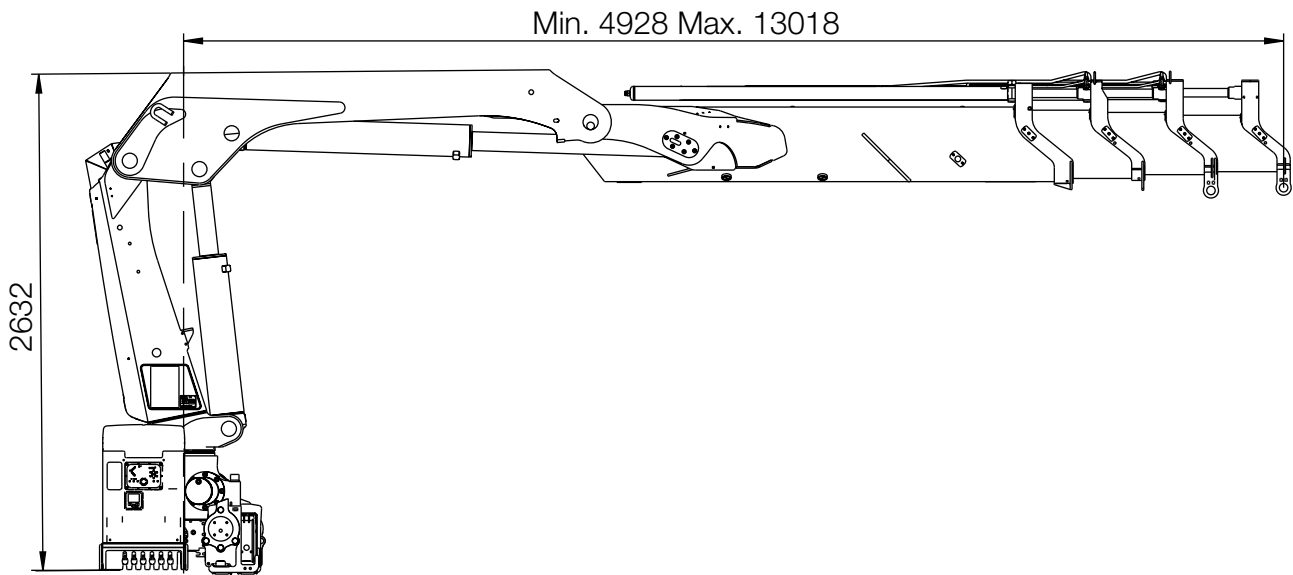

Hiab X-DUO 218 B-3