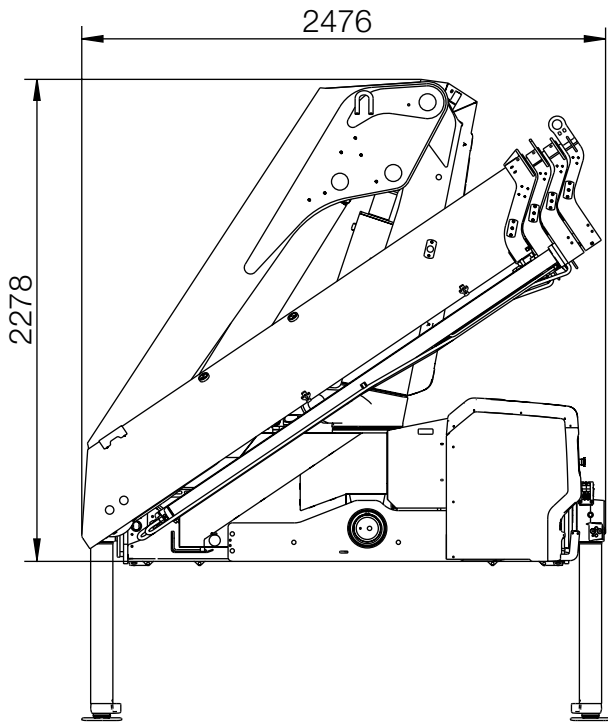

Hiab X-DUO 218 B-3