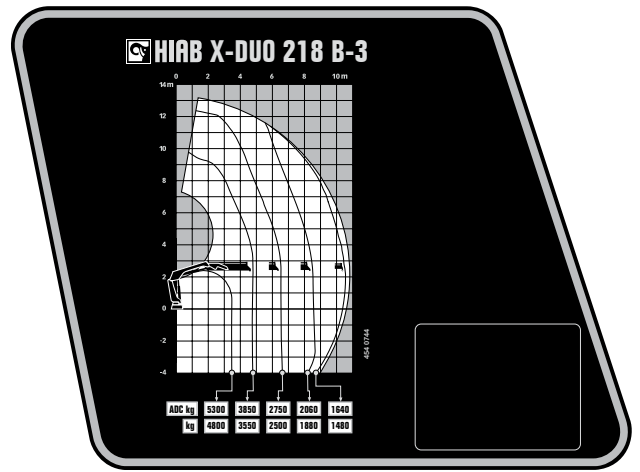

Hiab X-DUO 218 B-3